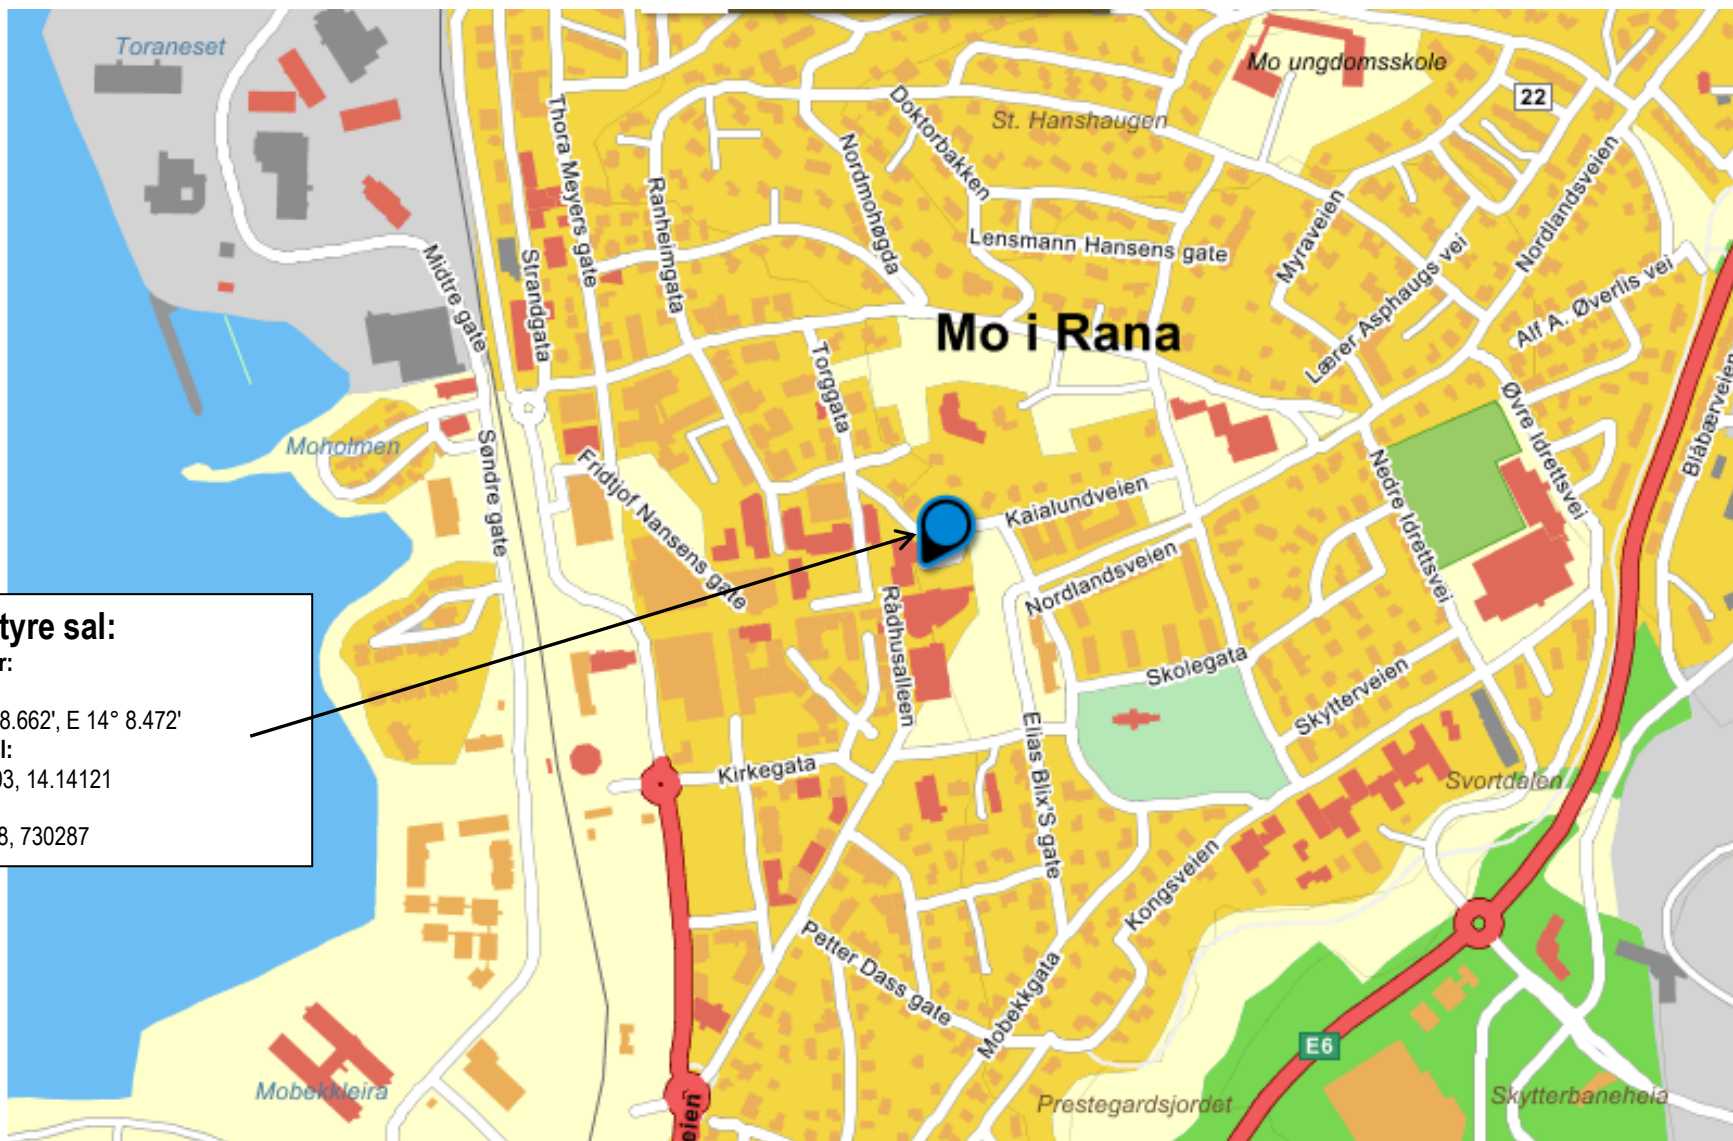

## Kart over Mo i Rana

Skillevollen Idrettspark (arena for DNB / Statkraft cup) og Kommunestyresal (sted for lagledermøte)

**Kommunestyre sal:**

GPS- Koordinater:

WGS 84:

N 66° 18.662', E 14° 8.472'

WGS 84 - desimal:

66.31103, 14.14121

EUREF89:

7364048, 730287