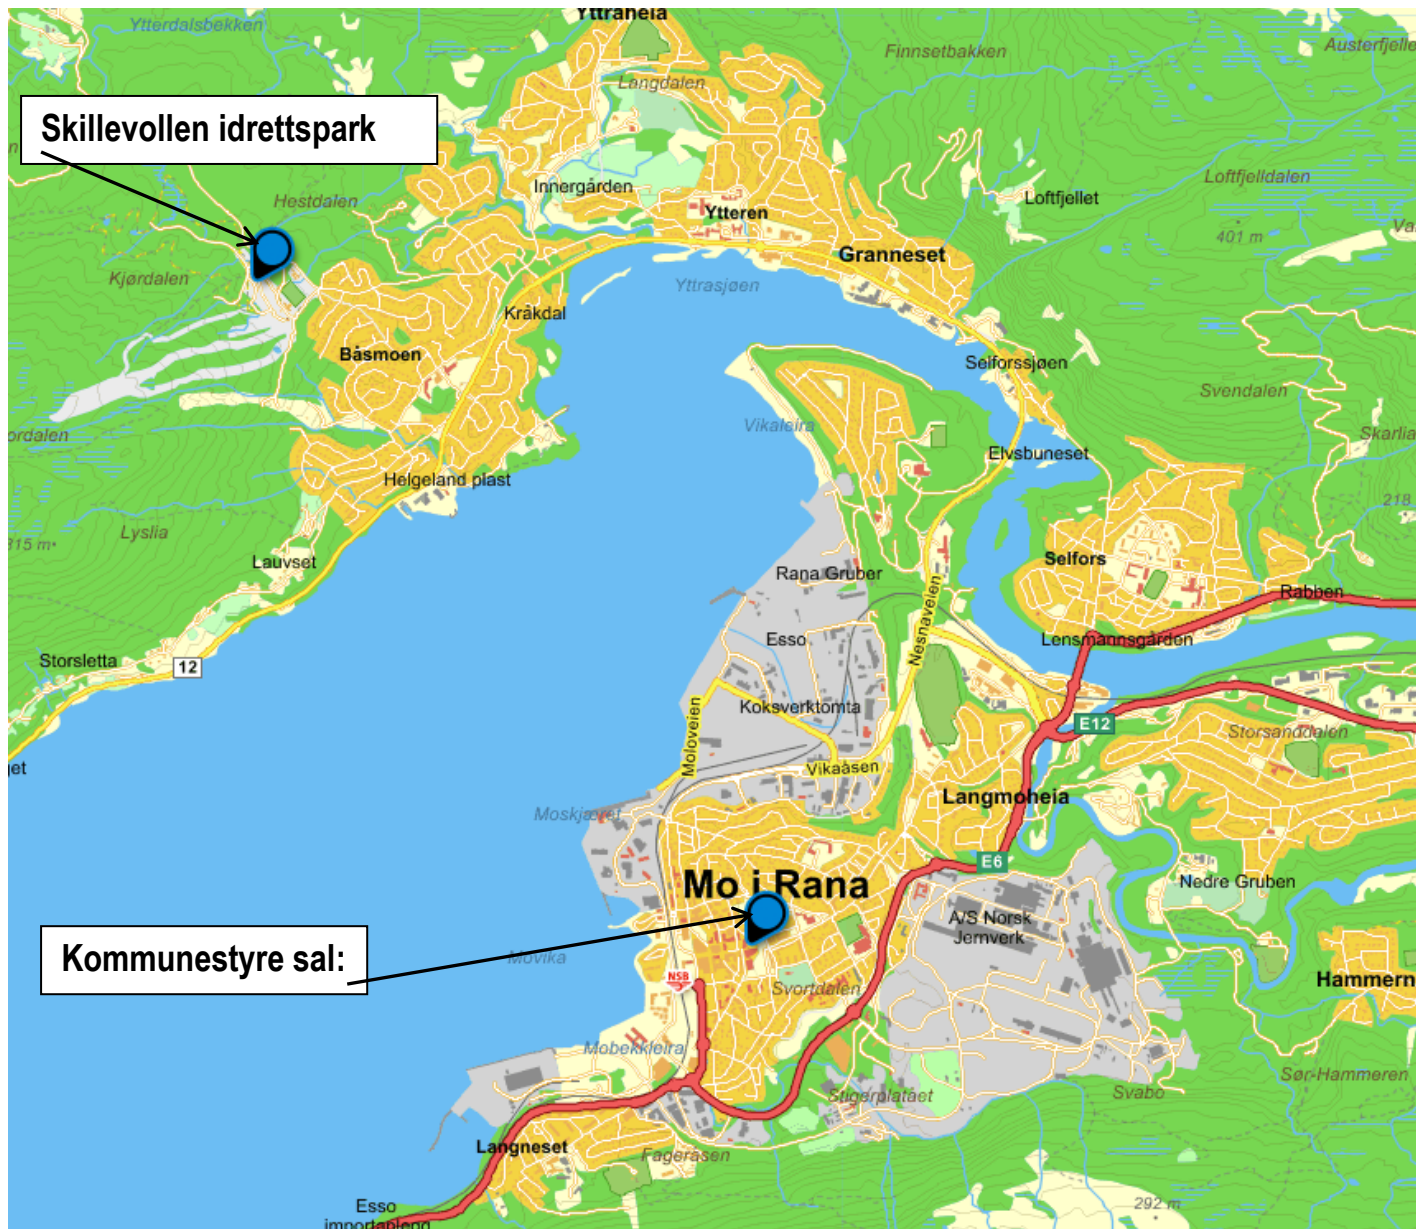

## Kart over Mo i Rana

Skillevollen Idrettspark (arena for DNB / Statkraft cup) og Kommunestyresal (sted for lagledermøte)

**Kommunestyre sal:**

GPS- Koordinater:

WGS 84:

N 66° 18.662', E 14° 8.472'

WGS 84 - desimal:

66.31103, 14.14121

EUREF89:

7364048, 730287